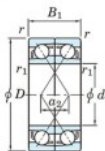

## Kogellager enkele rij 7040-CDF-FY-JTEKT - 7040-CDF-FY-JTEKT

<https://www.123kogellager.be/kogellager-behuizing/kogellager/enkele-rij/7040-cdf-fy-jtekt>

Boundary dimensions

Angled ball bearings Face to face (FF)

Bearing No.	Boundary dimensions(mm)					Basic load ratings(kN)		Fatigue load factor		Limiting speeds(min-1)
	d	D	B	r1 (mm)	r2 (mm)	Cr	Cor	Ca	f0	Gresse lub.
7040CDF FY	200	310	102	2.1	-	544	676	21.9	15.7	2300

## PRODUCTKENMERKEN

Merk	JTEKT
N° Ean13	3616060654267
Binnendiameter	200 mm
Buitendiameter	310 mm
Dikte	102 mm
Grenstoerental	2300 rpm
Dynamische belasting	544 kN
Statische belasting	676 kN
Verpakking	1