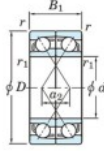

## Kogellager enkele rij 7248-BDF-FY-JTEKT - 7248-BDF-FY-JTEKT

<https://www.123kogellager.be/kogellager-behuizing/kogellager/enkele-rij/7248-bdf-fy-jtekt>

Boundary dimensions

Original ball bearings Face to face (DF)

Bearing No.	Boundary dimensions(mm)					Basic load ratings(kN)		Fatigue load factor		Limiting speeds(min-1)
	d	D	B	r1(min)	r1(max)	Cr	Cor	Ca	C0	Grease lub.
7048DF FY	240	360	112	3	-	591	751	24.6	-	1400

### PRODUCTKENMERKEN

Merk	JTEKT
N° Ean13	3616060654373
Binnendiameter	240 mm
Buitendiameter	440 mm
Dikte	144 mm
Grenstoerental	890 rpm
Dynamische belasting	736 kN
Statische belasting	1080 kN
Verpakking	1