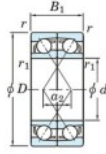

Kogellager enkele rij 7060-BDF-FY-JTEKT - 7060-BDF-FY-JTEKT

<https://www.123kogellager.be/kogellager-behuizing/kogellager/enkele-rij/7060-bdf-fy-jtekt>

Boundary dimensions

Angular ball bearings Face to face (DF)

Bearing No.	Boundary dimensions(mm)					Basic load ratings(kN)		Fatigue load limit(kN)	factor	Limiting speeds(min-1)
	d	D	B	r1(mm)	r1(min)	C0	C0R	C0R	f0	Grease lub.
7060BDF FY	300	460	148	4	-	776	1230	32.5	-	770

PRODUCTKENMERKEN

Merk	JTEKT
N° Ean13	3616060654434
Binnendiameter	300 mm
Binnendiameter	11.811" inch
Buitendiameter	460 mm
Buitendiameter	18.11" inch
Dikte	148 mm
Dikte	5.827" inch
Grenstoerental	770 rpm
Dynamische belasting	776 kN
Statische belasting	1230 kN
Verpakking	1