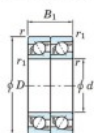

Kogellager enkele rij 7201-BDT-JTEKT - 7201-BDT-JTEKT

<https://www.123kogellager.be/kogellager-behuizing/kogellager/enkele-rij/7201-bdt-jtekt>

Boundary dimensions

Bearing No.	Boundary dimensions (mm)						Basic load ratings (kN)		Fatigue load limit (kN)	Fatigue factor	Limiting speeds (min⁻¹)
	d	D	B	r_{max}	r₁ (mm)	r₂	C_r	C_{0r}	S₀	f₀	Grease lub.
7201BDT	12	32	20	0.6	0.3	15.1	7.5	0.53	-	12000	

PRODUCTKENMERKEN

Merk	JTEKT
N° Ean13	3616060654595
Binnendiameter	12 mm
Buitendiameter	32 mm
Dikte	20 mm
Grenstoerental	12000 rpm
Dynamische belasting	15.1 kN
Statische belasting	7.5 kN
Verpakking	1

contact@123kogellager.be

CRT4 de Lesquin 60 Rue Du Haut De Sainghin 59273 Fretin FRANCE