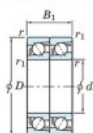

Kogellager enkele rij 7302-DT-JTEKT - 7302-DT-JTEKT

<https://www.123kogellager.be/kogellager-behuizing/kogellager/enkele-rij/7302-dt-jtekt>

Boundary dimensions

Bearing No.	Boundary dimensions(mm)					Basic load ratings(kN)		Fatigue load factor		Limiting speeds(min-1)
	d	D	B	r1(mm)	r1(max)	C_r	C_{0r}	C₁₀	f0	Grease lub.
7302DT	15	42	26	1	0.6	27.3	14.4	1.1	-	12000

PRODUCTKENMERKEN

Merk	JTEKT
N° Ean13	3616060654663
Binnendiameter	15 mm
Binnendiameter	0.591" inch
Buitendiameter	42 mm
Buitendiameter	1.654" inch
Dikte	26 mm
Dikte	1.024" inch
Grenstoerental	12000 rpm
Dynamische belasting	27.3 kN
Statische belasting	14.4 kN
Verpakking	1

contact@123kogellager.be

CRT4 de Lesquin 60 Rue Du Haut De Sainghin 59273 Fretin FRANCE