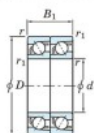

Kogellager enkele rij 7303-CDT-JTEKT - 7303-CDT-JTEKT

<https://www.123kogellager.be/kogellager-behuizing/kogellager/enkele-rij/7303-cdt-jtekt>

Boundary dimensions

Bearing No.	Boundary dimensions(mm)					Basic load ratings(kN)		Fatigue load factor		Limiting speeds(min-1)
	d	D	B	r1(mm)	r2(mm)	Cr	Cor	C0r	Bo	
7303CDT	17	47	28	1	0.6	32.2	16.8	1.3	12.6	16000

PRODUCTKENMERKEN

Merk	JTEKT
N° Ean13	3616060654717
Binnendiameter	17 mm
Binnendiameter	0.669" inch
Buitendiameter	47 mm
Buitendiameter	1.85" inch
Dikte	28 mm
Dikte	1.102" inch
Grenstoerental	16000 rpm
Dynamische belasting	32.2 kN
Statische belasting	16.8 kN
Verpakking	1

contact@123kogellager.be

CRT4 de Lesquin 60 Rue Du Haut De Sainghin 59273 Fretin FRANCE