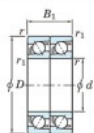

Kogellager enkele rij 7307-BDT-JTEKT - 7307-BDT-JTEKT

<https://www.123kogellager.be/kogellager-behuizing/kogellager/enkele-rij/7307-bdt-jtekt>

Boundary dimensions

Bearing No.	Boundary dimensions(mm)						Basic load ratings(kN)		Fatigue load factor	Limiting speeds(min-1)	
	d	D	B	r1(mm)	r2(mm)	C0	C0r	60			Grease lub.
7307BDT	35	80	42	1.5	1	74.4	48.6	3.15	-	4900	

PRODUCTKENMERKEN

Merk	JTEKT
N° Ean13	4549250199516
Binnendiameter	35 mm
Buitendiameter	80 mm
Dikte	42 mm
Grenstoerental	4900 rpm
Dynamische belasting	74.4 kN
Statische belasting	48.6 kN
Verpakking	1

contact@123kogellager.be

CRT4 de Lesquin 60 Rue Du Haut De Sainghin 59273 Fretin FRANCE