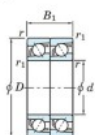

Kogellager enkele rij 7309-CDT-JTEKT - 7309-CDT-JTEKT

<https://www.123kogellager.be/kogellager-behuizing/kogellager/enkele-rij/7309-cdt-jtekt>

Boundary dimensions

Bearing No.	Boundary dimensions(mm)					Basic load ratings(kN)		Fatigue load factor		Limiting speeds(min-1)
	d	D	B	r1(mm)	r2(mm)	C_r	C_{0r}	C₁₀	f₀	Grease lub.
7309CDT	45	100	50	1.5	1	127	86.7	6.4	13.5	7200

PRODUCTKENMERKEN

Merk	JTEKT
N° Ean13	3616060654960
Binnendiameter	45 mm
Binnendiameter	1.772" inch
Buitendiameter	100 mm
Buitendiameter	3.937" inch
Dikte	50 mm
Dikte	1.969" inch
Grenstoerental	7200 rpm
Dynamische belasting	127 kN
Statische belasting	86.7 kN
Verpakking	1

contact@123kogellager.be

CRT4 de Lesquin 60 Rue Du Haut De Sainghin 59273 Fretin FRANCE