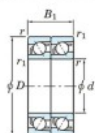

Kogellager enkele rij 7310-DT-JTEKT - 7310-DT-JTEKT

<https://www.123kogellager.be/kogellager-behuizing/kogellager/enkele-rij/7310-dt-jtekt>

Boundary dimensions

Bearing No.	Boundary dimensions(mm)					Basic load ratings(kN)		Fatigue load factor		Limiting speeds(min-1)
	d	D	B	r1(mm)	r2(mm)	C0	C00	C01	FP	Grease lub.
7310DT	50	110	54	2	1	151	105	7.35	-	4600

PRODUCTKENMERKEN

Merk	JTEKT
N° Ean13	3616060655066
Binnendiameter	50 mm
Buitendiameter	110 mm
Dikte	54 mm
Grenstoerental	4600 rpm
Dynamische belasting	151 kN
Statische belasting	105 kN
Verpakking	1

contact@123kogellager.be

CRT4 de Lesquin 60 Rue Du Haut De Sainghin 59273 Fretin FRANCE