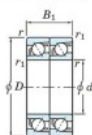

Kogellager enkele rij 7312-CDT-JTEKT - 7312-CDT-JTEKT

<https://www.123kogellager.be/kogellager-behuizing/kogellager/enkele-rij/7312-cdt-jtekt>

Boundary dimensions

Bearing No.	Boundary dimensions(mm)					Basic load ratings(kN)		Fatigue load factor		Limiting speeds(min-1)
	d	D	B	r1(mm)	r2(mm)	Cr	CDr	Cu	FD	Grease lub.
7312CDT	60	130	62	2.1	1.1	213	153	11.4	13.4	5400

PRODUCTKENMERKEN

Merk	JTEKT
N° Ean13	3616060655189
Binnendiameter	60 mm
Buitendiameter	130 mm
Dikte	62 mm
Grenstoerental	5400 rpm
Dynamische belasting	213 kN
Statische belasting	153 kN
Verpakking	1

contact@123kogellager.be

CRT4 de Lesquin 60 Rue Du Haut De Sainghin 59273 Fretin FRANCE