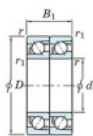

Kogellager enkele rij 7314-BDT-JTEKT - 7314-BDT-JTEKT

<https://www.123kogellager.be/kogellager-behuizing/kogellager/enkele-rij/7314-bdt-jtekt>

Boundary dimensions

Bearing No.	Boundary dimensions(mm)						Basic load ratings(kN)		Fatigue load factor		Limiting speeds(min-1)
	d	D	B	r1(mm)	r2(mm)	r3(mm)	C2	C0*	C01	B0	(Grease lub.)
7314BDT	70	150	70	2.1	1.1		232	172	10.7	-	2500

PRODUCTKENMERKEN

Merk	JTEKT
N° Ean13	4549250201462
Binnendiameter	70 mm
Buitendiameter	150 mm
Dikte	70 mm
Grenstoerental	2500 rpm
Dynamische belasting	232 kN
Statische belasting	172 kN
Verpakking	1

contact@123kogellager.be

CRT4 de Lesquin 60 Rue Du Haut De Sainghin 59273 Fretin FRANCE