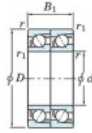

Kogellager enkele rij 7314-CDT-JTEKT - 7314-CDT-JTEKT

<https://www.123kogellager.be/kogellager-behuizing/kogellager/enkele-rij/7314-cdt-jtekt>

Boundary dimensions

Bearing No.	Boundary dimensions(mm)					Basic load ratings(kN)		Fatigue load factor		Limiting speeds(min-1)
	d	D	B	r1(mm)	r2(mm)	Cr	C0r	C02	B	Grease lub.
7314CDT	70	150	70	2.1	1.1	272	200	14.2	13.4	4700

PRODUCTKENMERKEN

Merk	JTEKT
N° Ean13	3616060655301
Binnendiameter	70 mm
Buitendiameter	150 mm
Dikte	70 mm
Grenstoerental	4700 rpm
Dynamische belasting	272 kN
Statische belasting	200 kN
Verpakking	1

contact@123kogellager.be

CRT4 de Lesquin 60 Rue Du Haut De Sainghin 59273 Fretin FRANCE