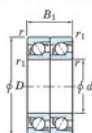

Kogellager enkele rij 7318-CDT-JTEKT - 7318-CDT-JTEKT

<https://www.123kogellager.be/kogellager-behuizing/kogellager/enkele-rij/7318-cdt-jtekt>

Boundary dimensions

Bearing No.	Boundary dimensions(mm)						Basic load ratings(kN)		Fatigue load factor		Limiting speeds(min-1)
	d	D	B	r1(mm)	r2(mm)	C_r	C_{0r}	C₁₀	f₀	Grease Lub.	
7318CDT	90	190	86	3	1.1	372	315	13.8	13.5	3600	

PRODUCTKENMERKEN

Merk	JTEKT
N° Ean13	3616060655554
Binnendiameter	90 mm
Binnendiameter	3.543" inch
Buitendiameter	190 mm
Buitendiameter	7.48" inch
Dikte	86 mm
Dikte	3.386" inch
Grenstoerental	3600 rpm
Dynamische belasting	372 kN
Statische belasting	315 kN
Verpakking	1

contact@123kogellager.be

CRT4 de Lesquin 60 Rue Du Haut De Sainghin 59273 Fretin FRANCE