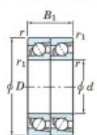

Kogellager enkele rij 7219-BDT-JTEKT - 7219-BDT-JTEKT

<https://www.123kogellager.be/kogellager-behuizing/kogellager/enkele-rij/7219-bdt-jtekt>

Boundary dimensions

Bearing No.	Boundary dimensions(mm)					Basic load ratings(kN)		Fatigue load factor		Limiting speeds(min-1)
	d	D	B	r1mm	r2mm	Cr	Cor	C0	f0	
7219BDT	95	170	64	2.1	1.1	235	201	10.2	-	2100

PRODUCTKENMERKEN

Merk	JTEKT
N° Ean13	3616060655561
Binnendiameter	95 mm
Binnendiameter	3.74" inch
Buitendiameter	170 mm
Buitendiameter	6.693" inch
Dikte	64 mm
Dikte	2.52" inch
Grenstoerental	2100 rpm
Dynamische belasting	235 kN
Statische belasting	201 kN
Verpakking	1

contact@123kogellager.be

CRT4 de Lesquin 60 Rue Du Haut De Sainghin 59273 Fretin FRANCE