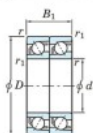

Kogellager enkele rij 7004-CDT-FY-JTEKT - 7004-CDT-FY-JTEKT

<https://www.123kogellager.be/kogellager-behuizing/kogellager/enkele-rij/7004-cdt-fy-jtekt>

Boundary dimensions

Bearing No.	Boundary dimensions(mm)					Basic load ratings(kN)		Fatigue load factor		Limiting speeds(min-1)
	d	D	B	r1(mm)	r1(max)	C	C0	Ed	Ed	Grease lub.
7004CDT FY	20	42	24	0.6	0.3	22.6	13.2	0.9	14.1	21000

PRODUCTKENMERKEN

Merk	JTEKT
N° Ean13	3616060656056
Binnendiameter	20 mm
Binnendiameter	0.787" inch
Buitendiameter	42 mm
Buitendiameter	1.654" inch
Dikte	24 mm
Dikte	0.945" inch
Grenstoerental	21000 rpm
Dynamische belasting	22.6 kN
Statische belasting	13.2 kN
Verpakking	1

contact@123kogellager.be

CRT4 de Lesquin 60 Rue Du Haut De Sainghin 59273 Fretin FRANCE