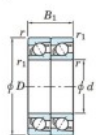

Kogellager enkele rij 7905-CDT-FY-JTEKT - 7905-CDT-FY-JTEKT

<https://www.123kogellager.be/kogellager-behuizing/kogellager/enkele-rij/7905-cdt-fy-jtekt>

Boundary dimensions

Bearing No.	Boundary dimensions(mm)					Basic load ratings(kN)		Fatigue load limit(kN)	factor	Limiting speeds(min-1)
	d	D	B	r1(max)	r2(max)	C0	C0C	C0		
7905CDT FY	25	42	18	0.3	0.15	16.5	10.9	0.6	15.5	20000

PRODUCTKENMERKEN

Merk	JTEKT
N° Ean13	3616060656155
Binnendiameter	25 mm
Buitendiameter	42 mm
Dikte	18 mm
Grenstoerental	20000 rpm
Dynamische belasting	16.5 kN
Statische belasting	10.9 kN
Verpakking	1

contact@123kogellager.be

CRT4 de Lesquin 60 Rue Du Haut De Sainghin 59273 Fretin FRANCE