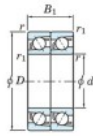

Kogellager enkele rij 7920-CDT-FY-JTEKT - 7920-CDT-FY-JTEKT

<https://www.123kogellager.be/kogellager-behuizing/kogellager/enkele-rij/7920-cdt-fy-jtekt>

Boundary dimensions

Bearing No.	Boundary dimensions(mm)						Basic load ratings(kN)		Fatigue load factor		Limiting speeds(min-1)
	d	D	B	r1(mm)	r2(mm)	Cr	Cor	C0	f0	Grease Lub.	
7920CDT FY	100	140	40	1.1	0.6	113	117	5.65	16.3	5500	

PRODUCTKENMERKEN

Merk	JTEKT
N° Ean13	3616060658241
Binnendiameter	100 mm
Buitendiameter	140 mm
Dikte	40 mm
Grenstoerental	5500 rpm
Dynamische belasting	113 kN
Statische belasting	117 kN
Verpakking	1

contact@123kogellager.be

CRT4 de Lesquin 60 Rue Du Haut De Sainghin 59273 Fretin FRANCE