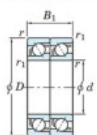

Kogellager enkele rij 7324-CDT-FY-JTEKT - 7324-CDT-FY-JTEKT

<https://www.123kogellager.be/kogellager-behuizing/kogellager/enkele-rij/7324-cdt-fy-jtekt>

Boundary dimensions

Bearing No.	Boundary dimensions(mm)					Basic load ratings(kN)		Fatigue load factor		Limiting speeds(min-1)
	d	D	B	r1(mm)	r1a(mm)	Cr	Cor	C0	f0	Grease lub
7324CDT FY	120	260	110	3	1.1	538	542	20.3	13.7	3300

PRODUCTKENMERKEN

Merk	JTEKT
N° Ean13	3616060658715
Binnendiameter	120 mm
Buitendiameter	260 mm
Dikte	110 mm
Grenstoerental	3300 rpm
Dynamische belasting	538 kN
Statische belasting	542 kN
Verpakking	1

contact@123kogellager.be

CRT4 de Lesquin 60 Rue Du Haut De Sainghin 59273 Fretin FRANCE