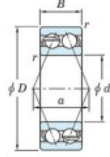

Kogellager enkele rij 3202-JTEKT - 3202-JTEKT

<https://www.123kogellager.be/kogellager-behuizing/kogellager/enkele-rij/3202-jtekt>

Boundary dimensions

Angular Ball bearings - Double-row - Open

Bearing No.	Boundary dimensions(mm)				Basic load ratings(kN)		Fatigue load limit(kN)	Limiting speeds(min-1)
	d	D	B	r(min)	Cr	CDr	Cu	Grease lub.
3202	15	35	15.9	0.6	12.1	7.45	0.39	12000

PRODUCTKENMERKEN

Merk	JTEKT
N° Ean13	4549250123481
Binnendiameter	15 mm
Buitendiameter	35 mm
Dikte	15.9 mm
Grenstoerental	12000 rpm
Dynamische belasting	12.1 kN
Statische belasting	7.45 kN
Verpakking	1