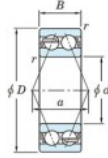

Kogellager enkele rij 3302-JTEKT - 3302-JTEKT

<https://www.123kogellager.be/kogellager-behuizing/kogellager/enkele-rij/3302-jtekt>

Boundary dimensions

Angular Ball bearings - Double-row - Open

Bearing No.	Boundary dimensions(mm)				Basic load ratings(kN)		Fatigue load limit(kN)	Limiting speeds(min-1)
	d	D	B	r(min)	Cr	CDr	Cu Grease lub.	
3302	15	42	19	1	19	11.9	0.61	10000

PRODUCTKENMERKEN

Merk	JTEKT
N° Ean13	4549250126017
Binnendiameter	15 mm
Buitendiameter	42 mm
Dikte	19 mm
Grenstoerental	10000 rpm
Dynamische belasting	19 kN
Statische belasting	11.9 kN
Verpakking	1

contact@123kogellager.be