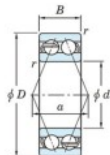

## Kogellager enkele rij 5203-JTEKT - 5203-JTEKT

<https://www.123kogellager.be/kogellager-behuizing/kogellager/enkele-rij/5203-jtekt>

Boundary dimensions

Angular Ball Bearings - Double-row - Open

Bearing No.	Boundary dimensions (mm)				Basic load ratings (kN)		Fatigue load limit (kN)	Limiting speeds (min-1)
	d	D	B	r (min)	Cr	Cor	Cu	Grease lub.
5203	17	40	17.5	0.6	16.5	8.15	0.42	11000

## PRODUCTKENMERKEN

Merk	JTEKT
N° Ean13	4549250135934
Binnendiameter	17 mm
Buitendiameter	40 mm
Dikte	17.5 mm
Grenstoerental	11000 rpm
Gewicht	103 g
Dynamische belasting	16.5 kN
Statische belasting	8.15 kN
Verpakking	-