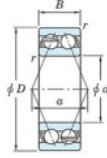

Kogellager enkele rij 3203-JTEKT - 3203-JTEKT

<https://www.123kogellager.be/kogellager-behuizing/kogellager/enkele-rij/3203-jtekt>

Boundary dimensions

Angular Ball bearings - Double-row - Open

Bearing No.	Boundary dimensions(mm)				Basic load ratings(kN)		Fatigue load limit(kN)	Limiting speeds(min-1)
	d	D	B	r (min)	Cr	Cor	Cu	Grease lub
3203	17	40	17.5	0.6	17.2	10.8	0.56	11000

PRODUCTKENMERKEN

Merk	JTEKT
N° Ean13	4549250123658
Binnendiameter	17 mm
Buitendiameter	40 mm
Dikte	17.5 mm
Grenstoerental	11000 rpm
Dynamische belasting	17.2 kN
Statische belasting	10.8 kN
Verpakking	1