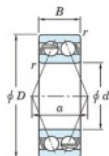

Kogellager enkele rij 3203-JTEKT - 3203-JTEKT

<https://www.123kogellager.be/kogellager-behuizing/kogellager/enkele-rij/3203-jtekt>

Boundary dimensions

Angular Ball bearings - Double-row - Open

Bearing No.	Boundary dimensions(mm)				Basic load ratings(kN)		Fatigue load limit(kN)	Limiting speeds(min-1)
	d	D	B	r (min)	Cr	Cor	Cu	Grease lub
3203	17	40	17.5	0.6	17.2	10.8	0.56	11000

PRODUCTKENMERKEN

Merk	JTEKT
N° Ean13	4549250123658
Binnendiameter	17 mm
Binnendiameter	0.669" inch
Buitendiameter	40 mm
Buitendiameter	1.575" inch
Dikte	17.5 mm
Dikte	0.689" inch
Grenstoerental	11000 rpm
Dynamische belasting	17.2 kN
Statische belasting	10.8 kN
Verpakking	1