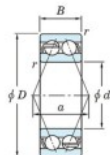

Kogellager enkele rij 5207-JTEKT - 5207-JTEKT

<https://www.123kogellager.be/kogellager-behuizing/kogellager/enkele-rij/5207-jtekt>

Boundary dimensions

Angular Ball bearings - Double-row - Open

Bearing No.	Boundary dimensions(mm)				Basic load ratings(kN)		Fatigue load limit(kN)	Limiting speeds(min-1)
	d	D	B	r(min)	Cr	CO _r	Cu	Grease lub.
5207	35	72	27	1.1	49	29	1.5	5500

PRODUCTKENMERKEN

Merk	JTEKT
N° Ean13	3616060659866
Binnendiameter	35 mm
Binnendiameter	1.378" inch
Buitendiameter	72 mm
Buitendiameter	2.835" inch
Dikte	27 mm
Dikte	1.063" inch
Grenstoerental	5500 rpm
Gewicht	456 g
Dynamische belasting	49 kN
Statische belasting	29 kN
Verpakking	1