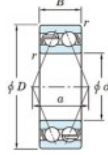

## Kogellager enkele rij 3208-JTEKT - 3208-JTEKT

<https://www.123kogellager.be/kogellager-behuizing/kogellager/enkele-rij/3208-jtekt>

Boundary dimensions

Angular Ball bearings - Double-row - Open

Bearing No.	Boundary dimensions(mm)				Basic load ratings(kN)		Fatigue load limit(kN)	Limiting speeds(min-1)
	d	D	B	r(min)	Cr	CDr	Cu Grease lub.	
3208	40	80	30.2	1.1	52.4	43.9	2.25	5000

## PRODUCTKENMERKEN

Merk	JTEKT
N° Ean13	4549250123894
Binnendiameter	40 mm
Buitendiameter	80 mm
Dikte	30.2 mm
Grenstoerental	5000 rpm
Dynamische belasting	52.4 kN
Statische belasting	43.9 kN
Verpakking	1