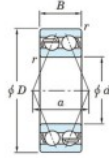

Kogellager enkele rij 5208-JTEKT - 5208-JTEKT

<https://www.123kogellager.be/kogellager-behuizing/kogellager/enkele-rij/5208-jtekt>

Boundary dimensions

Angular ball bearings - Double-row - Open

Bearing No.	Boundary dimensions(mm)				Basic load ratings(kN)		Fatigue load limit(kN)	Limiting speeds(min-1)
	d	D	B	r(min)	Cr	Cor	Cu	Grease lub.
5208	40	80	30.2	1.1	55.5	33.6	1.75	5000

PRODUCTKENMERKEN

Merk	JTEKT
N° Ean13	4549250136474
Binnendiameter	40 mm
Buitendiameter	80 mm
Dikte	30.2 mm
Grenstoerental	5000 rpm
Dynamische belasting	55.5 kN
Statische belasting	33.6 kN
Verpakking	1

contact@123kogellager.be