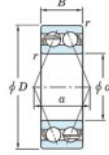

Kogellager enkele rij 5308-JTEKT - 5308-JTEKT

<https://www.123kogellager.be/kogellager-behuizing/kogellager/enkele-rij/5308-jtekt>

Boundary dimensions

Angular Ball bearings - Double-row - Open

Bearing No.	Boundary dimensions(mm)				Basic load ratings(kN)		Fatigue load limit(kN)	Limiting speeds(min-1)
	d	D	B	r(min)	Cr	Cor	Cu	Grease lub.
5308	40	90	36.5	1.5	78.3	45.4	2.35	4600

PRODUCTKENMERKEN

Merk	JTEKT
N° Ean13	4549250137488
Binnendiameter	40 mm
Buitendiameter	90 mm
Dikte	36.5 mm
Grenstoerental	4600 rpm
Dynamische belasting	78.3 kN
Statische belasting	45.4 kN
Verpakking	1

contact@123kogellager.be