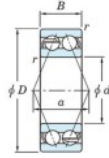

Kogellager enkele rij 3209-JTEKT - 3209-JTEKT

<https://www.123kogellager.be/kogellager-behuizing/kogellager/enkele-rij/3209-jtekt>

Boundary dimensions

Angular Ball bearings - Double-row - Open

Bearing No.	Boundary dimensions(mm)				Basic load ratings(kN)		Fatigue load limit(kN)	Limiting speeds(min-1)
	d	D	B	r(min)	Cr	Cor	Cu	Grease lub.
3209	45	85	30.2	1.1	56.8	51.4	2.65	4600

PRODUCTKENMERKEN

Merk	JTEKT
N° Ean13	4549250123917
Binnendiameter	45 mm
Buitendiameter	85 mm
Dikte	30.2 mm
Grenstoerental	4600 rpm
Dynamische belasting	56.8 kN
Statische belasting	51.4 kN
Verpakking	1

contact@123kogellager.be