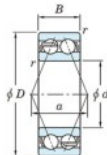

Kogellager enkele rij 5210-JTEKT - 5210-JTEKT

<https://www.123kogellager.be/kogellager-behuizing/kogellager/enkele-rij/5210-jtekt>

Boundary dimensions

Angular Ball bearings - Double-row - Open

Bearing No.	Boundary dimensions(mm)				Basic load ratings(kN)		Fatigue load limit(kN)	Limiting speeds(min-1)
	d	D	B	r(min)	Cr	CDr	Cu	Grease lub.
5210	50	90	30.2	1.1	66.7	43.6	2.25	4300

PRODUCTKENMERKEN

Merk	JTEKT
N° Ean13	4549250136641
Binnendiameter	50 mm
Buitendiameter	90 mm
Dikte	30.2 mm
Grenstoerental	4300 rpm
Dynamische belasting	66.7 kN
Statische belasting	43.6 kN
Verpakking	1

contact@123kogellager.be