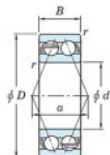

Kogellager enkele rij 3310-JTEKT - 3310-JTEKT

<https://www.123kogellager.be/kogellager-behuizing/kogellager/enkele-rij/3310-jtekt>

Boundary dimensions

Angular Ball bearings - Double-row - Open

Bearing No.	Boundary dimensions(mm)				Basic load ratings(kN)		Fatigue load limit(kN)	Limiting speeds(min-1)
	d	D	B	r(min)	Cr	CDr	Cu Grease lub.	
3310	50	110	44.4	2	108	88.6	4.6	3800

PRODUCTKENMERKEN

Merk	JTEKT
N° Ean13	4549250126260
Binnendiameter	50 mm
Buitendiameter	110 mm
Dikte	44.4 mm
Grenstoerental	3800 rpm
Dynamische belasting	108 kN
Statische belasting	88.6 kN
Verpakking	1

contact@123kogellager.be