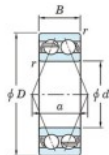

Kogellager enkele rij 5311-JTEKT - 5311-JTEKT

<https://www.123kogellager.be/kogellager-behuizing/kogellager/enkele-rij/5311-jtekt>

Boundary dimensions

Angular Ball bearings - Double-row - Open

Bearing No.	Boundary dimensions(mm)				Basic load ratings(kN)		Fatigue load limit(kN)	Limiting speeds(min-1)
	d	D	B	r(min)	Cr	Cor	Cu	Grease lub.
5311	55	120	49.2	2	138	85.1	4.4	3300

PRODUCTKENMERKEN

Merk	JTEKT
N° Ean13	4549250137723
Binnendiameter	55 mm
Buitendiameter	120 mm
Dikte	49.2 mm
Grenstoerental	3300 rpm
Dynamische belasting	138 kN
Statische belasting	85.1 kN
Verpakking	1

contact@123kogellager.be