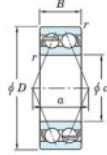

## Kogellager enkele rij 3213-JTEKT - 3213-JTEKT

<https://www.123kogellager.be/kogellager-behuizing/kogellager/enkele-rij/3213-jtekt>

Boundary dimensions

Angular Ball bearings - Double-row - Open

Bearing No.	Boundary dimensions(mm)				Basic load ratings(kN)		Fatigue load limit(kN)	Limiting speeds(min-1)
	d	D	B	r(min)	Cr	CDr	Cu	Grease lub.
3213	65	120	38.1	1.5	95.5	97.4	5.05	3200

## PRODUCTKENMERKEN

Merk	JTEKT
N° Ean13	4549250124006
Binnendiameter	65 mm
Buitendiameter	120 mm
Dikte	38.1 mm
Grenstoerental	3200 rpm
Dynamische belasting	95.5 kN
Statische belasting	97.4 kN
Verpakking	1