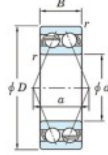

## Kogellager enkele rij 5213-JTEKT - 5213-JTEKT

<https://www.123kogellager.be/kogellager-behuizing/kogellager/enkele-rij/5213-jtekt>

Boundary dimensions

Angular Ball bearings - Double-row - Open

Bearing No.	Boundary dimensions(mm)				Basic load ratings(kN)		Fatigue load limit(kN)	Limiting speeds(min-1)
	d	D	B	r(min)	Cr	CDr	Cu	Grease lub.
5213	65	120	38.1	1.5	109	75.3	3.9	3200

## PRODUCTKENMERKEN

Merk	JTEKT
N° Ean13	4549250136917
Binnendiameter	65 mm
Buitendiameter	120 mm
Dikte	38.1 mm
Grenstoerental	3200 rpm
Dynamische belasting	109 kN
Statische belasting	75.3 kN
Verpakking	1