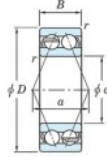

## Kogellager enkele rij 3314-JTEKT - 3314-JTEKT

<https://www.123kogellager.be/kogellager-behuizing/kogellager/enkele-rij/3314-jtekt>

Boundary dimensions

Angular Ball bearings - Double-row - Open

Bearing No.	Boundary dimensions(mm)				Basic load ratings(kN)		Fatigue load limit(kN)	Limiting speeds(min-1)
	d	D	B	r(min)	C <sub>r</sub>	C <sub>0r</sub>	C <sub>u</sub>	Grease lub.
<b>3314</b>	70	150	63.5	2.1	188	160	7.9	2700

## PRODUCTKENMERKEN

Merk	JTEKT
N° Ean13	4549250126505
Binnendiameter	70 mm
Binnendiameter	2.756" inch
Buitendiameter	150 mm
Buitendiameter	5.906" inch
Dikte	63.5 mm
Dikte	2 1/2" inch
Grenstoerental	2700 rpm
Dynamische belasting	188 kN
Statische belasting	160 kN
Verpakking	1