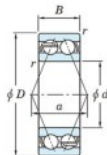

## Kogellager enkele rij 3217-JTEKT - 3217-JTEKT

<https://www.123kogellager.be/kogellager-behuizing/kogellager/enkele-rij/3217-jtekt>

Boundary dimensions

Angular Ball bearings - Double-row - Open

Bearing No.	Boundary dimensions(mm)				Basic load ratings(kN)		Fatigue load limit(kN)	Limiting speeds(min-1)
	d	D	B	r(min)	Cr	C0r	Cu	Grease lub.
3217	85	150	49.2	2	143	143	6.8	2500

## PRODUCTKENMERKEN

Merk	JTEKT
N° Ean13	4549250124099
Binnendiameter	85 mm
Binnendiameter	3.346" inch
Buitendiameter	150 mm
Buitendiameter	5.906" inch
Dikte	49.2 mm
Dikte	1.937" inch
Grenstoerental	2500 rpm
Dynamische belasting	143 kN
Statische belasting	143 kN
Verpakking	1