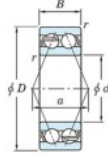

Kogellager enkele rij 3218-JTEKT - 3218-JTEKT

<https://www.123kogellager.be/kogellager-behuizing/kogellager/enkele-rij/3218-jtekt>

Boundary dimensions

Angular Ball bearings - Double-row - Open

Bearing No.	Boundary dimensions(mm)				Basic load ratings(kN)		Fatigue load limit(kN)	Limiting speeds(min-1)
	d	D	B	r(min)	Cr	Cor	Cu	Grease lub.
3218	90	160	52.4	2	165	167	7.7	2400

PRODUCTKENMERKEN

Merk	JTEKT
N° Ean13	4549250124112
Binnendiameter	90 mm
Buitendiameter	160 mm
Dikte	52.4 mm
Grenstoerental	2400 rpm
Dynamische belasting	165 kN
Statische belasting	167 kN
Verpakking	1

contact@123kogellager.be