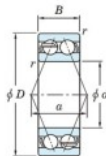

## Kogellager enkele rij 3318-JTEKT - 3318-JTEKT

<https://www.123kogellager.be/kogellager-behuizing/kogellager/enkele-rij/3318-jtekt>

Boundary dimensions

Angular ball bearings - Double-row - Open

| Bearing No. | Boundary dimensions(mm) |     |    |        | Basic load ratings(kN) |     | Fatigue load limit(kN) | Limiting speeds(min-1) |
|-------------|-------------------------|-----|----|--------|------------------------|-----|------------------------|------------------------|
|             | d                       | D   | B  | r(min) | Cr                     | C0r | Cu<br>Grease lub.      |                        |
| 3318        | 90                      | 190 | 73 | 3      | 256                    | 242 | 10.6                   | 2100                   |

## PRODUCTKENMERKEN

|                      |               |
|----------------------|---------------|
| Merk                 | JTEKT         |
| N° Ean13             | 3616060660251 |
| Binnendiameter       | 90 mm         |
| Binnendiameter       | 3.543" inch   |
| Buitendiameter       | 190 mm        |
| Buitendiameter       | 7.48" inch    |
| Dikte                | 73 mm         |
| Dikte                | 2.874" inch   |
| Grenstoerental       | 2100 rpm      |
| Dynamische belasting | 256 kN        |
| Statische belasting  | 242 kN        |
| Verpakking           | 1             |