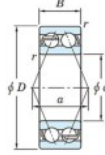

Kogellager enkele rij 3219-JTEKT - 3219-JTEKT

<https://www.123kogellager.be/kogellager-behuizing/kogellager/enkele-rij/3219-jtekt>

Boundary dimensions

Angular Ball bearings - Double-row - Open

Bearing No.	Boundary dimensions(mm)				Basic load ratings(kN)		Fatigue load limit(kN)	Limiting speeds(min-1)
	d	D	B	r(min)	Cr	C0r	Cu	Grease lub.
3219	95	170	55.6	2.1	189	193	8.65	2200

PRODUCTKENMERKEN

Merk	JTEKT
N° Ean13	3616060660268
Binnendiameter	95 mm
Buitendiameter	170 mm
Dikte	55.6 mm
Grenstoerental	2200 rpm
Dynamische belasting	189 kN
Statische belasting	193 kN
Verpakking	1

contact@123kogellager.be