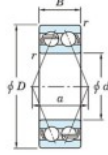

## Kogellager enkele rij 3321-JTEKT - 3321-JTEKT

<https://www.123kogellager.be/kogellager-behuizing/kogellager/enkele-rij/3321-jtekt>

Boundary dimensions

Angular Ball bearings - Double-row - Open

Bearing No.	Boundary dimensions(mm)				Basic load ratings(kN)		Fatigue load limit(kN)	Limiting speeds(min-1)
	d	D	B	r(min)	Cr	Cor	Cu	Grease lub.
3321	105	225	87.3	3	331	354	18.5	1800

## PRODUCTKENMERKEN

Merk	JTEKT
N° Ean13	3616060660312
Binnendiameter	105 mm
Buitendiameter	225 mm
Dikte	87.3 mm
Grenstoerental	1800 rpm
Dynamische belasting	331 kN
Statische belasting	354 kN
Verpakking	1