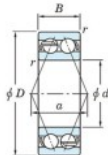

Kogellager enkele rij 3322-JTEKT - 3322-JTEKT

<https://www.123kogellager.be/kogellager-behuizing/kogellager/enkele-rij/3322-jtekt>

Boundary dimensions

Angular Ball bearings - Double-row - Open

Bearing No.	Boundary dimensions(mm)				Basic load ratings(kN)		Fatigue load limit(kN)	Limiting speeds(min-1)
	d	D	B	r(min)	Cr	CO _r	Cu	Grease lub.
3322	110	240	92.1	3	352	388	15.1	1600

PRODUCTKENMERKEN

Merk	JTEKT
N° Ean13	3616060660329
Binnendiameter	110 mm
Buitendiameter	240 mm
Dikte	92.1 mm
Grenstoerental	1600 rpm
Dynamische belasting	352 kN
Statische belasting	388 kN
Verpakking	1

contact@123kogellager.be