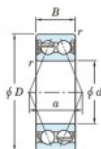

Kogellager enkele rij 5304-2RS-JTEKT - 5304-2RS-JTEKT

<https://www.123kogellager.be/kogellager-behuizing/kogellager/enkele-rij/5304-2rs-jtekt>

Boundary dimensions

Bearing No.	Boundary dimensions (mm)				Basic load ratings (kN)		Fatigue load limit (kN)	Limiting speeds (min-1)
	d	D	B	r (min)	Cr	C0r	Cu Grease lub.	
5304 2RS	20	52	22.2	1.1	24.7	12.8	0.66	8300

PRODUCTKENMERKEN

Merk	JTEKT
N° Ean13	4549250137228
Binnendiameter	20 mm
Waterdicht maken	Dubbelzijdige afdichting
Buitendiameter	52 mm
Dikte	22.2 mm
Grenstoerental	8300 rpm
Dynamische belasting	24.7 kN
Statische belasting	12.8 kN
Verpakking	1

contact@123kogellager.be

CRT4 de Lesquin 60 Rue Du Haut De Sainghin 59273 Fretin FRANCE