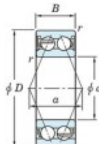

Kogellager enkele rij 5207-2RS-JTEKT - 5207-2RS-JTEKT

<https://www.123kogellager.be/kogellager-behuizing/kogellager/enkele-rij/5207-2rs-jtekt>

Boundary dimensions

Bearing No.	Boundary dimensions(mm)				Basic load ratings(kN)		Fatigue load limit(kN)	Limiting speeds(min-1)
	d	D	B	r(min)	Cr	C0r	Cu Grease lub.	
5207 2RS	35	72	27	1.1	39.7	24.6	1.25	5500

PRODUCTKENMERKEN

Merk	JTEKT
N° Ean13	4549250136450
Binnendiameter	35 mm
Waterdicht maken	Dubbelzijdige afdichting
Buitendiameter	72 mm
Dikte	27 mm
Grenstoerental	5500 rpm
Gewicht	475 g
Dynamische belasting	39.7 kN
Statische belasting	24.6 kN
Verpakking	1

contact@123kogellager.be

CRT4 de Lesquin 60 Rue Du Haut De Sainghin 59273 Fretin FRANCE