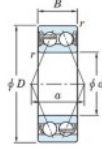

Kogellager enkele rij 5213-2RS-JTEKT - 5213-2RS-JTEKT

<https://www.123kogellager.be/kogellager-behuizing/kogellager/enkele-rij/5213-2rs-jtekt>

Boundary dimensions

Bearing No.	Boundary dimensions(mm)				Basic load ratings(kN)		Fatigue load limit(kN)	Limiting speeds(min-1)
	d	D	B	r(min)	Cr	C0r	Cu	Grease lub.
5213 2RS	65	120	38.1	1.5	86.5	63.1	3.25	3200

PRODUCTKENMERKEN

Merk	JTEKT
N° Ean13	3616060660497
Binnendiameter	65 mm
Waterdicht maken	Dubbelzijdige afdichting
Buitendiameter	120 mm
Dikte	38.1 mm
Grenstoerental	3200 rpm
Dynamische belasting	86.5 kN
Statische belasting	63.1 kN
Verpakking	1

contact@123kogellager.be

CRT4 de Lesquin 60 Rue Du Haut De Sainghin 59273 Fretin FRANCE