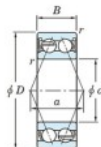

Kogellager enkele rij 5313-2RS-JTEKT - 5313-2RS-JTEKT

<https://www.123kogellager.be/kogellager-behuizing/kogellager/enkele-rij/5313-2rs-jtekt>

Boundary dimensions

Bearing No.	Boundary dimensions(mm)				Basic load ratings(kN)		Fatigue load limit(kN)	Limiting speeds(min-1)
	d	D	B	r(min)	Cr	C0r	Cu	Grease lub.
5313 2RS	65	140	58.7	2.1	178	113	5.75	2900

PRODUCTKENMERKEN

Merk	JTEKT
N° Ean13	3616060660503
Binnendiameter	65 mm
Waterdicht maken	Dubbelzijdige afdichting
Buitendiameter	140 mm
Dikte	58.7 mm
Grenstoerental	2900 rpm
Dynamische belasting	178 kN
Statische belasting	113 kN
Verpakking	1

contact@123kogellager.be

CRT4 de Lesquin 60 Rue Du Haut De Sainghin 59273 Fretin FRANCE