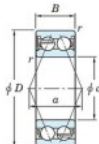

Kogellager enkele rij 5314-2RS-JTEKT - 5314-2RS-JTEKT

<https://www.123kogellager.be/kogellager-behuizing/kogellager/enkele-rij/5314-2rs-jtekt>

Boundary dimensions

Bearing No.	Boundary dimensions(mm)				Basic load ratings(kN)		Fatigue load limit(kN)	Limiting speeds(min-1)
	d	D	B	r(min)	Cr	C0r	Cu	Grease lub.
5314 2RS	70	150	63.5	2.1	200	129	6.35	2700

PRODUCTKENMERKEN

Merk	JTEKT
N° Ean13	3616060660527
Binnendiameter	70 mm
Waterdicht maken	Dubbelzijdige afdichting
Buitendiameter	150 mm
Dikte	63.5 mm
Grenstoerental	2700 rpm
Dynamische belasting	200 kN
Statische belasting	129 kN
Verpakking	1

contact@123kogellager.be

CRT4 de Lesquin 60 Rue Du Haut De Sainghin 59273 Fretin FRANCE