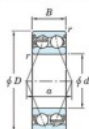

## Kogellager enkele rij 5206-ZZ-JTEKT - 5206-ZZ-JTEKT

<https://www.123kogellager.be/kogellager-behuizing/kogellager/enkele-rij/5206-zz-jtekt>

Boundary dimensions

Double-row angular - Shielded ZZ

Bearing No.	Boundary dimensions(mm)				Basic load ratings(kN)		Fatigue load limit(kN)	Limiting speeds(min-1)
	d	D	B	r(min)	Cr	C0r	C0	Grease lub.
5206 ZZ	30	62	23.8	1	31.7	18.3	0.95	6400

## PRODUCTKENMERKEN

Merk	JTEKT
N° Ean13	3616060660589
Binnendiameter	30 mm
Waterdicht maken	Flens aan beide zijden
Buitendiameter	62 mm
Dikte	23.8 mm
Grenstoerental	6400 rpm
Gewicht	314 g
Dynamische belasting	31.7 kN
Statische belasting	18.3 kN
Verpakking	1