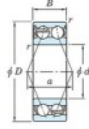

Kogellager enkele rij 5207-ZZ-JTEKT - 5207-ZZ-JTEKT

<https://www.123kogellager.be/kogellager-behuizing/kogellager/enkele-rij/5207-zz-jtekt>

Boundary dimensions

Double-row angular - Shielded ZZ

Bearing No.	Boundary dimensions(mm)				Basic load ratings(kN)		Fatigue load limit(kN)	Limiting speeds(min-1)
	d	D	B	r(min)	Cr	C0r	Cu	Grease lub.
5207 ZZ	35	72	27	1.1	39.7	24.6	1.25	5500

PRODUCTKENMERKEN

Merk	JTEKT
N° Ean13	3616060660602
Binnendiameter	35 mm
Waterdicht maken	Flens aan beide zijden
Buitendiameter	72 mm
Dikte	27 mm
Grenstoerental	5500 rpm
Dynamische belasting	39.7 kN
Statische belasting	24.6 kN
Verpakking	1