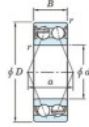

Kogellager enkele rij 5208-ZZ-JTEKT - 5208-ZZ-JTEKT

<https://www.123kogellager.be/kogellager-behuizing/kogellager/enkele-rij/5208-zz-jtekt>

Boundary dimensions

Double row angular - Shielded ZZ

Bearing No.	Boundary dimensions(mm)				Basic load ratings(kN)		Fatigue load limit(kN)	Limiting speeds(min-1)
	d	D	B	r(min)	Cr	Cor	Cu	Grease lub.
5208 ZZ	40	80	30.2	1.1	45.7	29.1	1.5	5000

PRODUCTKENMERKEN

Merk	JTEKT
N° Ean13	3616060660626
Binnendiameter	40 mm
Waterdicht maken	Flens aan beide zijden
Buitendiameter	80 mm
Dikte	30.2 mm
Grenstoerental	5000 rpm
Dynamische belasting	45.7 kN
Statische belasting	29.1 kN
Verpakking	1