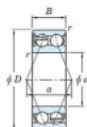

Kogellager enkele rij 5311-ZZ-JTEKT - 5311-ZZ-JTEKT

<https://www.123kogellager.be/kogellager-behuizing/kogellager/enkele-rij/5311-zz-jtekt>

Boundary dimensions

Double-row angular - Shielded ZZ

Bearing No.	Boundary dimensions (mm)				Basic load ratings (kN)		Fatigue load limit (kN)	Limiting speeds (min-1)
	d	D	B	r (min)	Cr	C0r	Cu Grease lub.	
5311 ZZ	55	120	49.2	2	120	74.3	3.85	3300

PRODUCTKENMERKEN

Merk	JTEKT
N° Ean13	3616060660695
Binnendiameter	55 mm
Binnendiameter	2.165" inch
Waterdicht maken	Flens aan beide zijden
Buitendiameter	120 mm
Buitendiameter	4.724" inch
Dikte	49.2 mm
Dikte	1.937" inch
Grenstoerental	3300 rpm
Dynamische belasting	120 kN
Statische belasting	74.3 kN
Verpakking	1