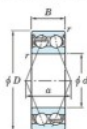

Kogellager enkele rij 5212-ZZ-JTEKT - 5212-ZZ-JTEKT

<https://www.123kogellager.be/kogellager-behuizing/kogellager/enkele-rij/5212-zz-jtekt>

Boundary dimensions

Double-row angular - Shielded ZZ

Bearing No.	Boundary dimensions (mm)				Basic load ratings (kN)		Fatigue load limit (kN)	Limiting speeds (min-1)
	d	D	B	r (min)	Cr	Cor	Cu Grease lub.	
5212 ZZ	60	110	36.5	1.5	78.3	55.9	2.9	3500

PRODUCTKENMERKEN

Merk	JTEKT
N° Ean13	3616060660701
Binnendiameter	60 mm
Waterdicht maken	Flens aan beide zijden
Buitendiameter	110 mm
Dikte	36.5 mm
Grenstoerental	3500 rpm
Dynamische belasting	78.3 kN
Statische belasting	55.9 kN
Verpakking	1