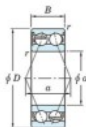

Kogellager enkele rij 5214-ZZ-JTEKT - 5214-ZZ-JTEKT

<https://www.123kogellager.be/kogellager-behuizing/kogellager/enkele-rij/5214-zz-jtekt>

Boundary dimensions

Double Row Angular - Shielded ZZ

Bearing No.	Boundary dimensions(mm)				Basic load ratings(kN)		Fatigue load limit(kN)	Limiting speeds(min-1)
	d	D	B	r (min)	Cr	Cor	Grease lub.	
5214 ZZ	70	125	39.7	1.5	95.4	70.3	3.65	3100

PRODUCTKENMERKEN

Merk	JTEKT
N° Ean13	3616060660749
Binnendiameter	70 mm
Waterdicht maken	Flens aan beide zijden
Buitendiameter	125 mm
Dikte	39.7 mm
Grenstoerental	3100 rpm
Dynamische belasting	95.4 kN
Statische belasting	70.3 kN
Verpakking	1