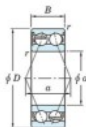

## Kogellager enkele rij 5214-ZZ-JTEKT - 5214-ZZ-JTEKT

<https://www.123kogellager.be/kogellager-behuizing/kogellager/enkele-rij/5214-zz-jtekt>

Boundary dimensions

Double Row Angular - Shielded ZZ

Bearing No.	Boundary dimensions(mm)				Basic load ratings(kN)		Fatigue load limit(kN)	Limiting speeds(min-1)
	d	D	B	r (min)	Cr	Cor	Grease lub.	
5214 ZZ	70	125	39.7	1.5	95.4	70.3	3.65	3100

## PRODUCTKENMERKEN

Merk	JTEKT
N° Ean13	3616060660749
Binnendiameter	70 mm
Waterdicht maken	Flens aan beide zijden
Buitendiameter	125 mm
Dikte	39.7 mm
Grenstoerental	3100 rpm
Dynamische belasting	95.4 kN
Statische belasting	70.3 kN
Verpakking	1